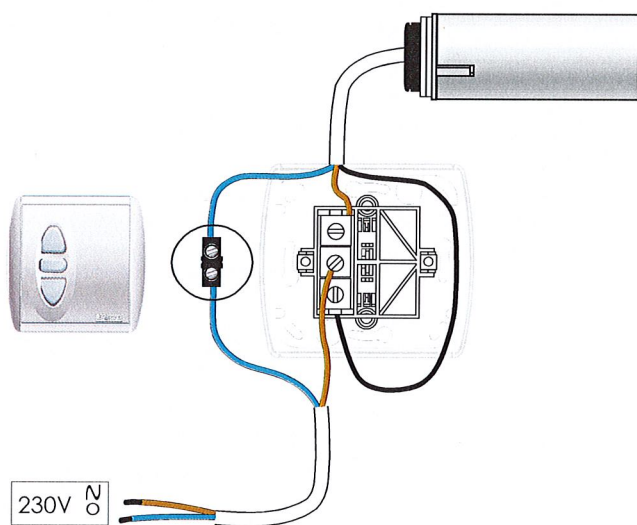

## Aansluitschema LS 40

### 1 LS 40 met draaischakelaar

Indien foute draairichting: wissel de bruine en zwarte motordraad om.

### 2 LS 40 met Inis Uno

Indien foute draairichting: wissel de bruine en zwarte motordraad om.