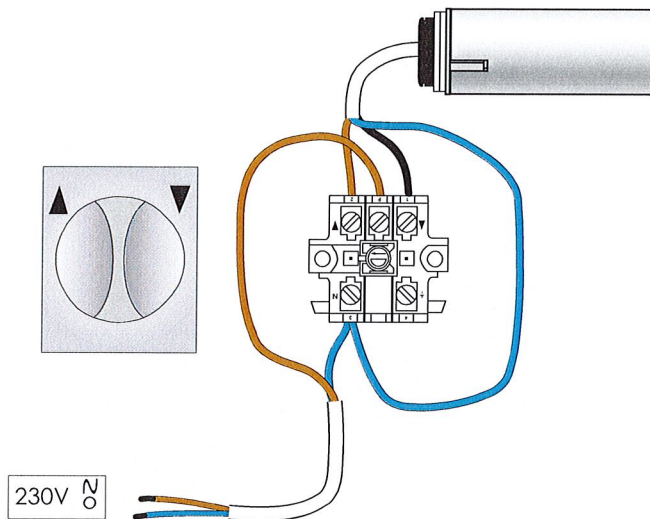

## Aansluitschema LS 40

### 1 LS 40 met draaischakelaar

Indien foute draairichting: wissel de bruine en zwarte motordraad om.

### 2 LS 40 met Inis Uno

Indien foute draairichting: wissel de bruine en zwarte motordraad om.